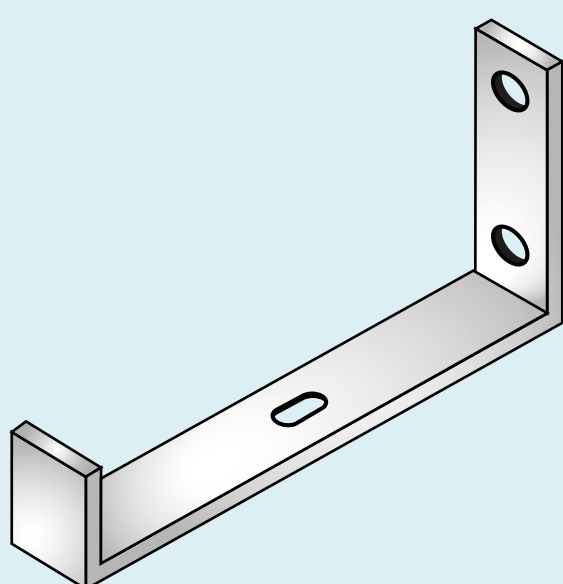

SOPORTES Y ACCESORIOS

SOPORTE SIMPLE

A mm.	CÓDIGO
	ZIN-GRIP
50	SS-050
100	SS-100
150	SS-150
200	SS-200