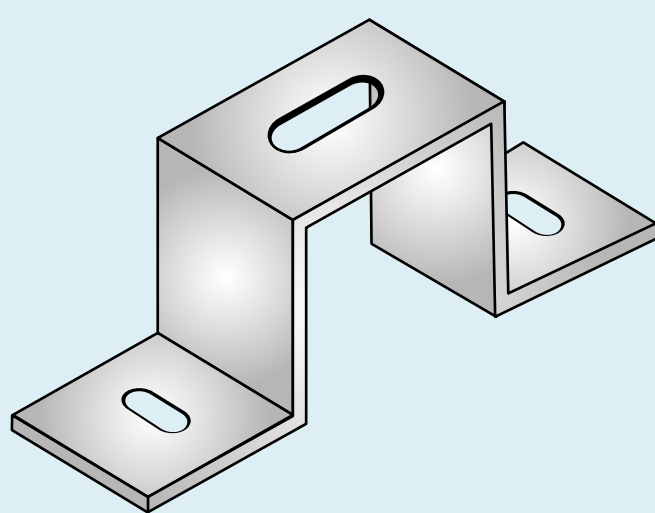

SOPORTE REFORZADO

A mm.	CÓDIGO
	ZIN-GRIP
130	SR-130
180	SR-180
230	SR-230
280	SR-280
330	SR-330
480	SR-480
630	SR-630