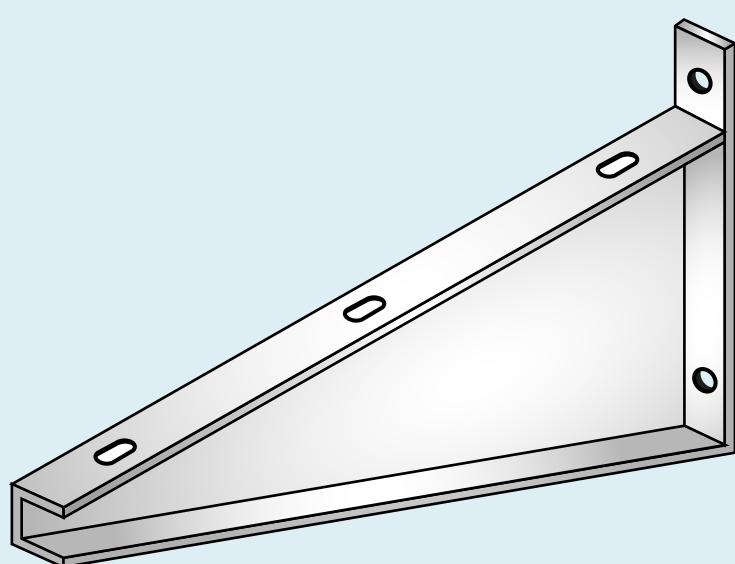

# SOPORTE REFORZADO DE PARED

A mm.	CÓDIGO
	ZIN-GRIP
130	SR-130
180	SR-180
230	SR-230
280	SR-280
330	SR-330
480	SR-480
630	SR-630