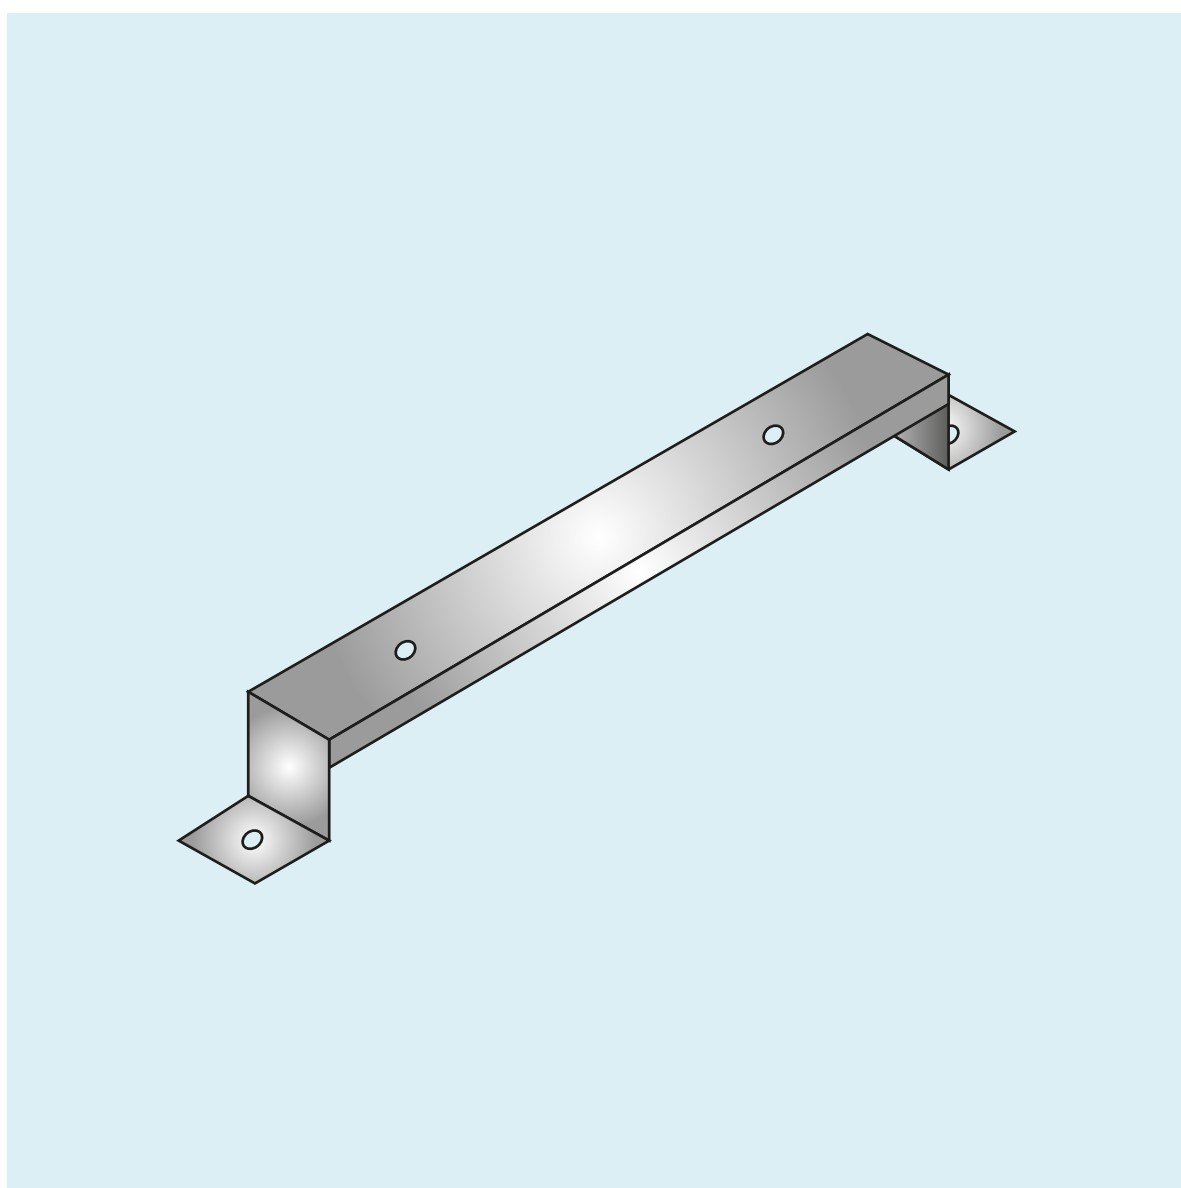

SOPORTES Y ACCESORIOS

SOPORTE OMEGA

CÓDIGO

ZIN-GRIP

S-OM-130

S-OM-180

S-OM-230

S-OM-280