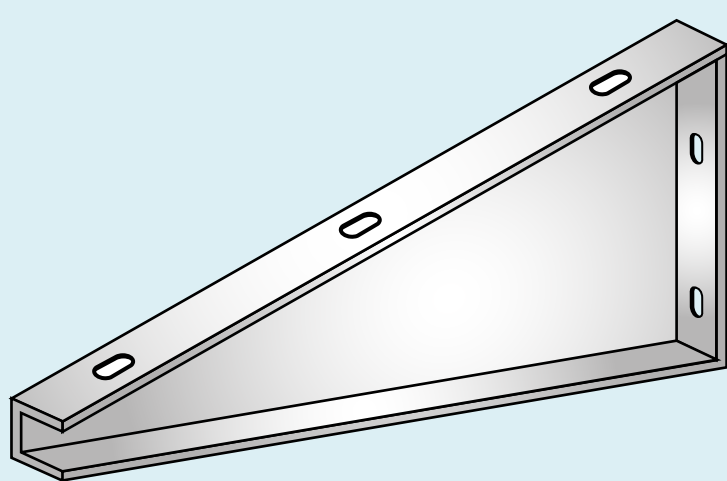

SOPORTE MENSULA

A mm.	CÓDIGO
	ZIN-GRIP
80	SM-80
130	SM-130
180	SM-180
230	SM-230
280	SM-280
330	SM-330
480	SM-480
630	SM-630