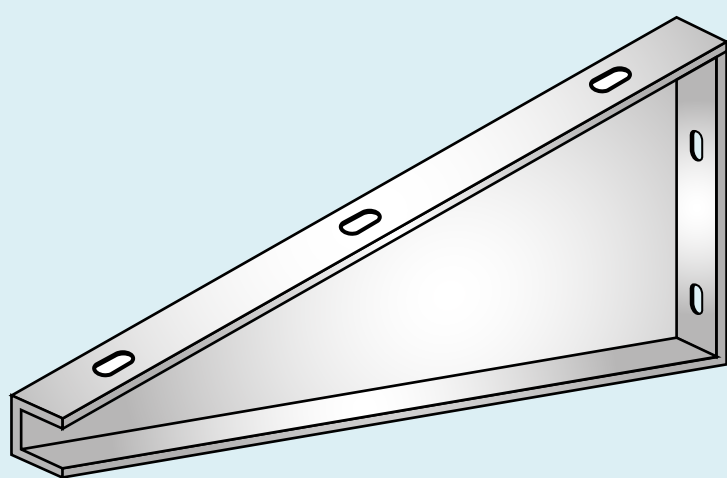

SOPORTE MENSULA

A mm.	CÓDIGO
	ZIN-GRIP
130	SM-130
180	SM-180
230	SM-230
280	SM-280
330	SM-330
480	SM-480
630	SM-630