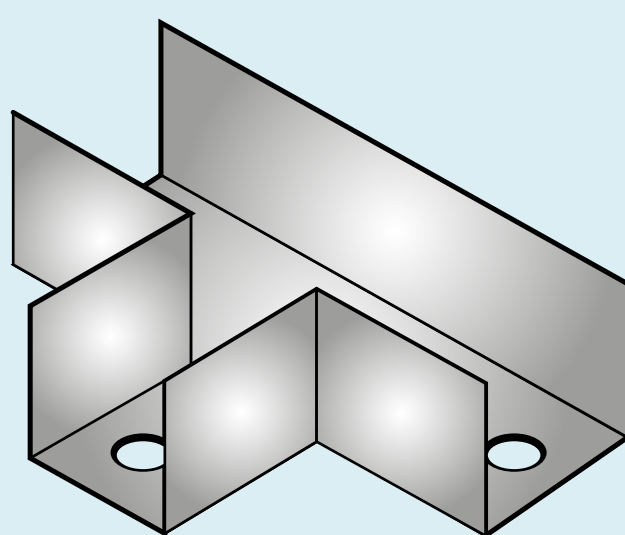

PERFILES C

UNIÓN TE

CÓDIGO

ZINC-GRIP

UTPC44