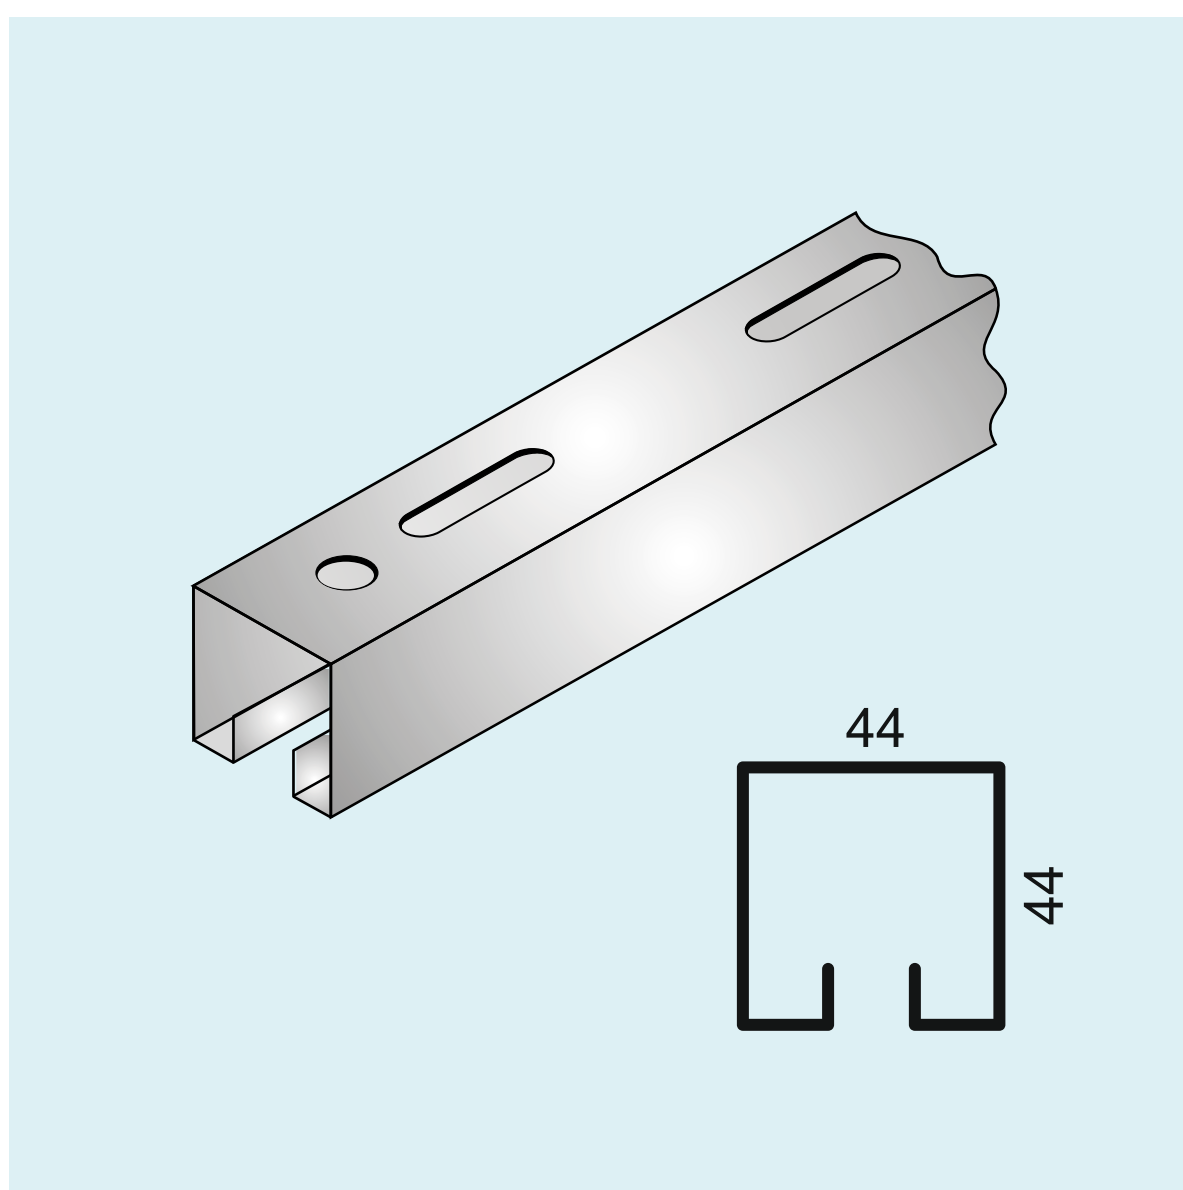

# PERFIL C 44x44 VENTILADO TRAMO 6000 mm.

CÓDIGO	
0,9 mm.	1,2 mm.
PC44.44V-09-6	PC44.44V-12-6