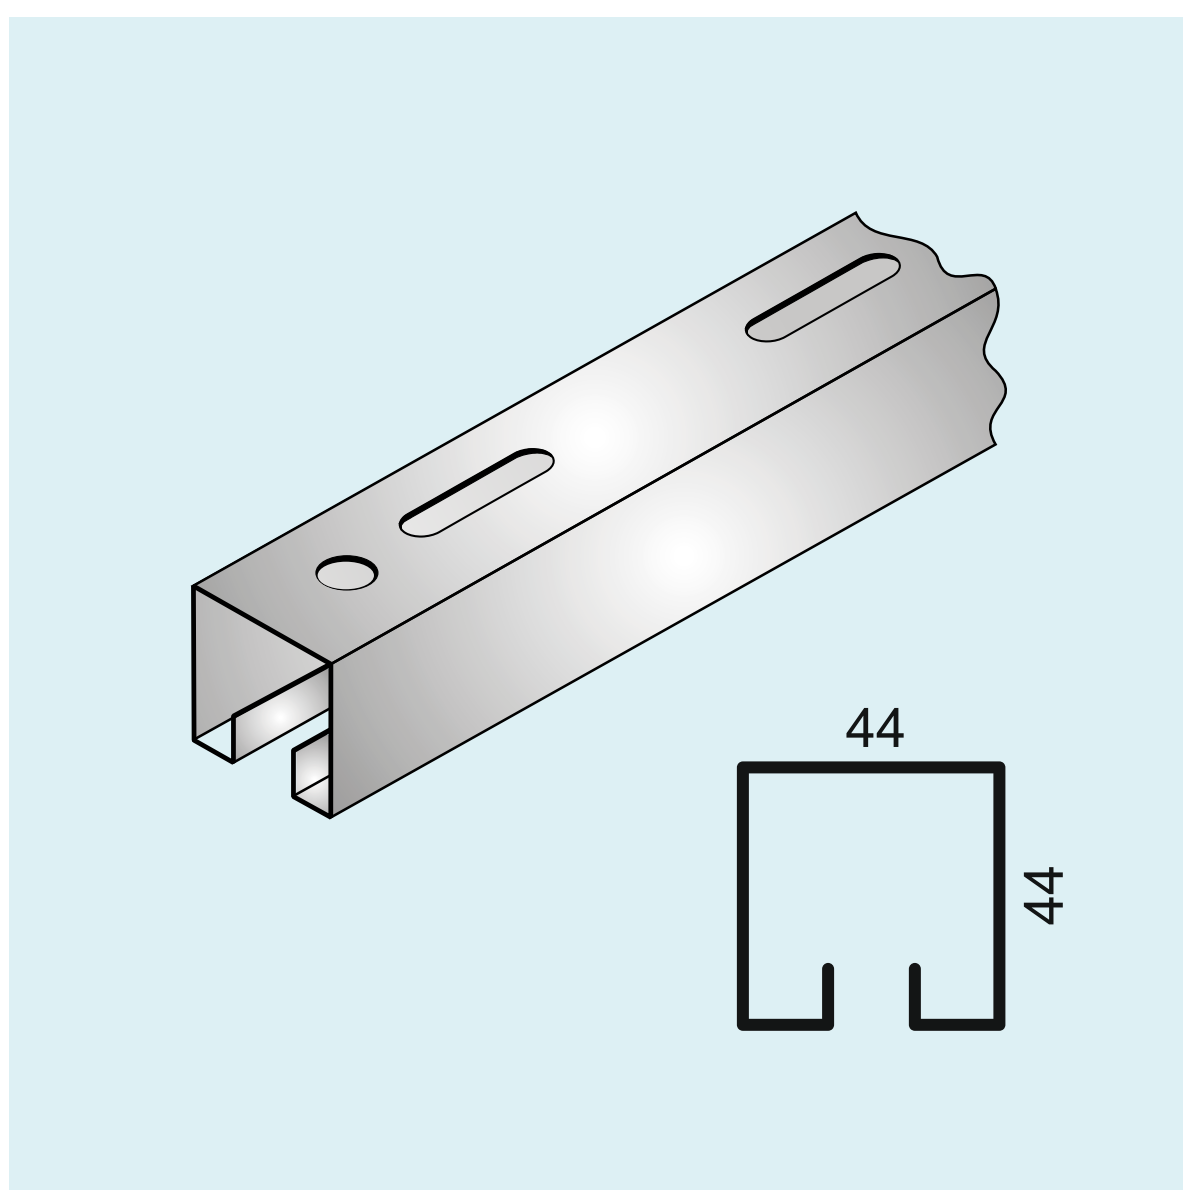

# PERFIL C 44x44 VENTILADO TRAMO 3000 mm.

CÓDIGO	
0,9 mm.	1,2 mm.
PC44.44V-09-3	PC44.44V-12-3