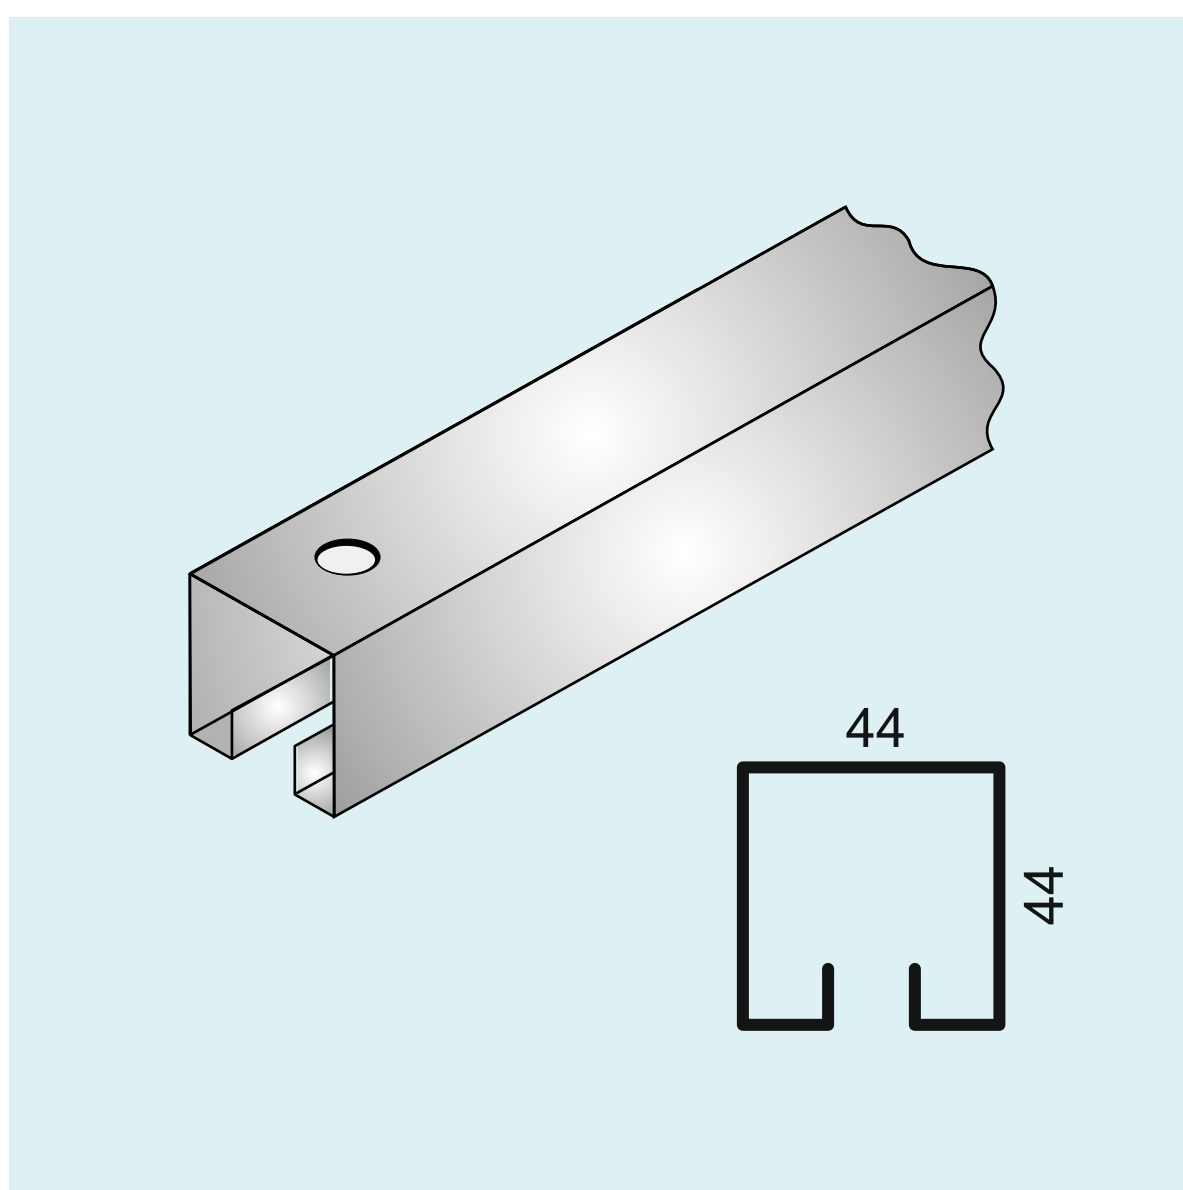

PERFILES C

PERFIL C 44x44
TRAMO 3000 mm.

CÓDIGO		
0,9 mm.	1,2 mm.	2,0 mm.
PC44.44-09-3000	PC44.44-12-3000	PC44.44-20-3000