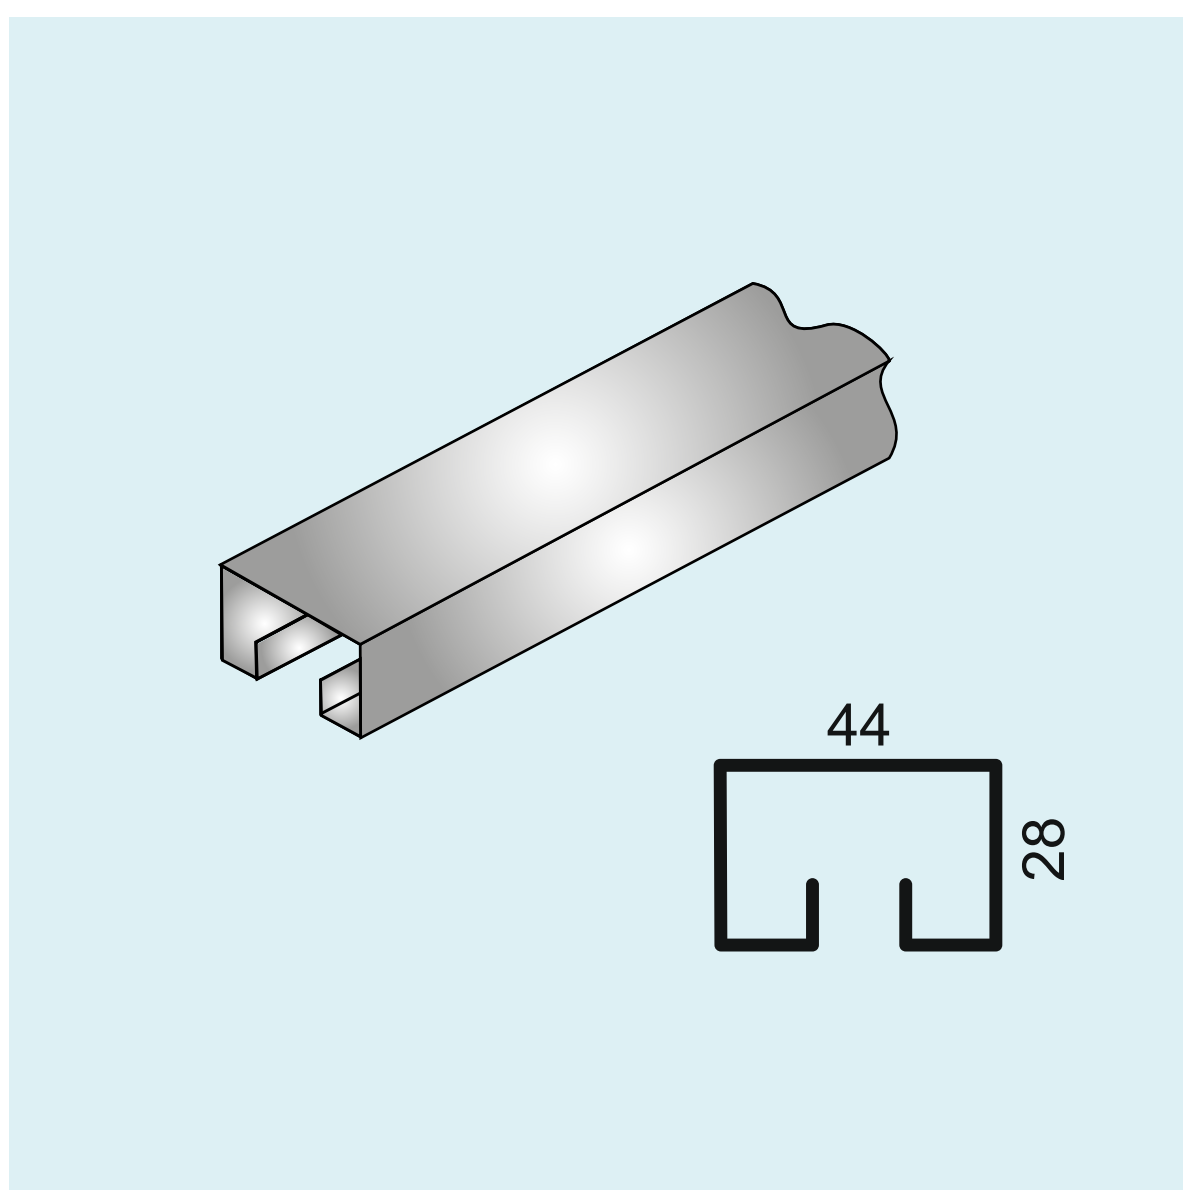

PERFILES C

PERFIL C 44x28  
TRAMO 3000 mm.

CÓDIGO		
0,9 mm.	1,2 mm.	1,6 mm.
PC44.28-09-3000	PC44.28-12-3000	PC44.28-16-3000