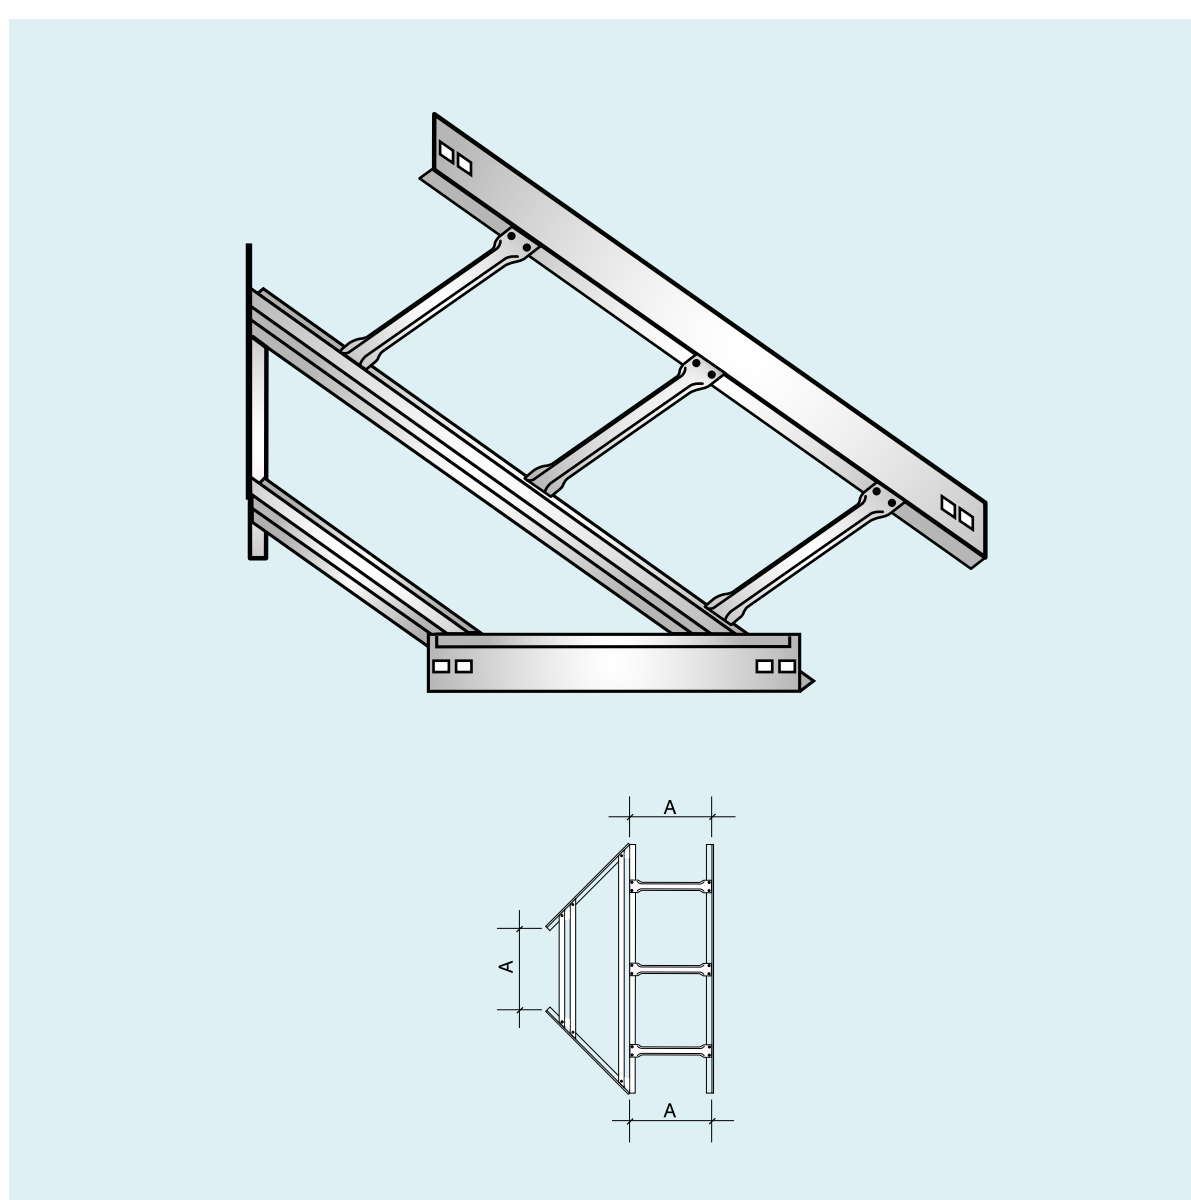

BANDEJAS ESCALERAS

# UNIÓN TE ALAS 64 Y 92 mm.

1,6 mm.	CÓDIGO			
	ALA 64 mm.		ALA 92 mm.	
	1,6 mm.	2,0 mm.	1,6 mm.	2,0 mm.
150	UTE64-16-150	UTE64-20-150	UTE92-16-150	UTE92-16-150
300	UTE64-16-300	UTE64-20-300	UTE92-16-300	UTE92-16-300
450	UTE64-16-450	UTE64-20-450	UTE92-16-450	UTE92-16-450
600	UTE64-16-600	UTE64-20-600	UTE92-16-600	UTE92-16-600