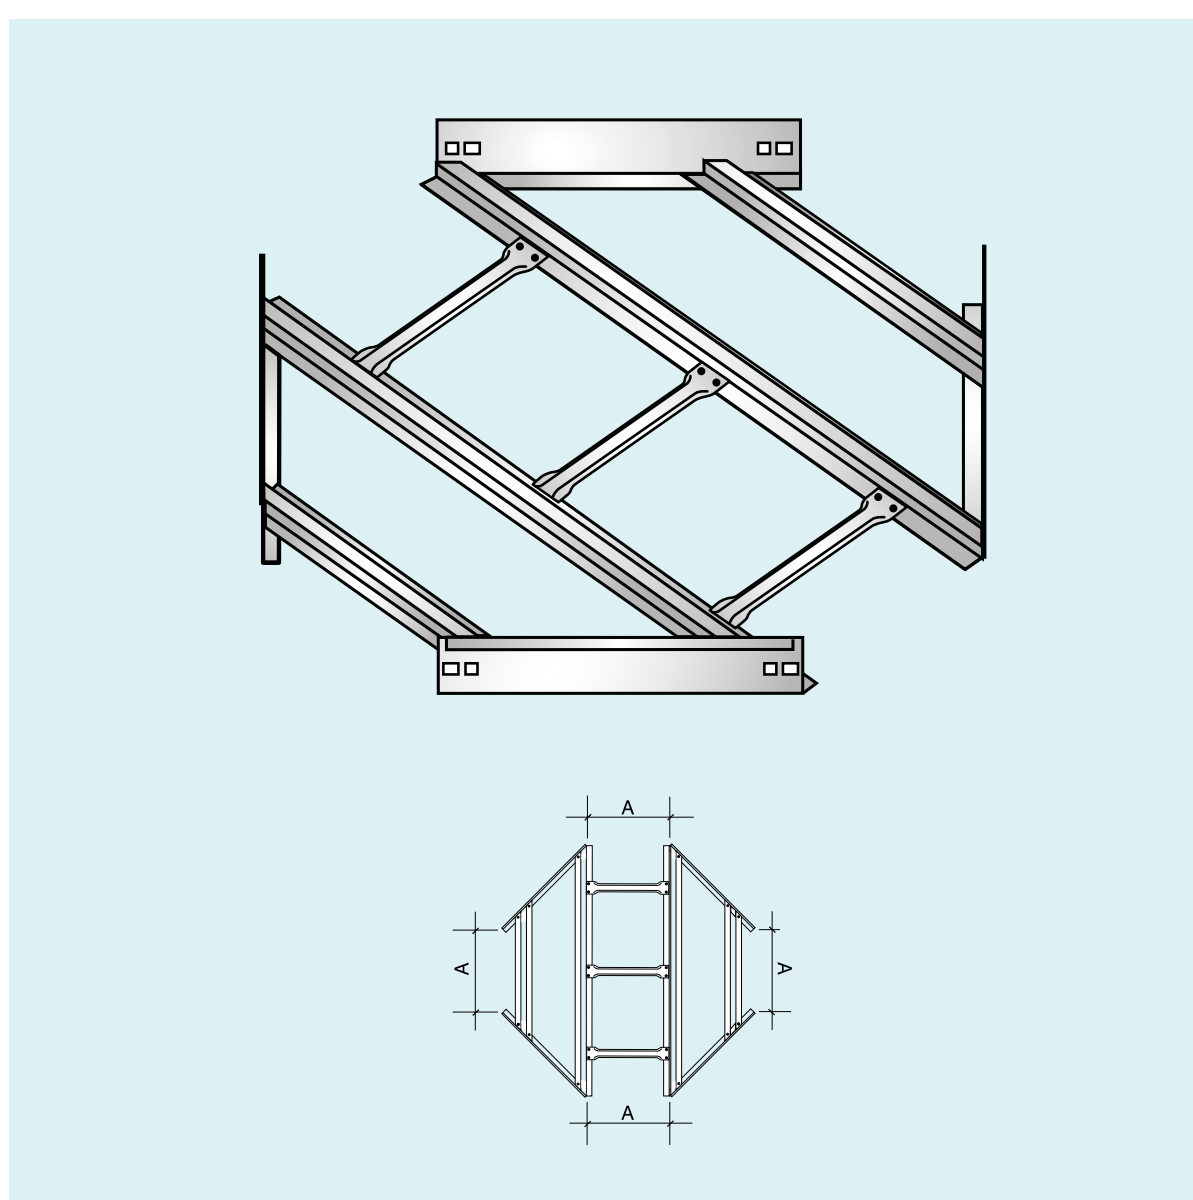

BANDEJAS ESCALERAS

# UNIÓN CRUZ ALAS 64 Y 92 mm.

1,6 mm.	CÓDIGO			
	ALA 64 mm.		ALA 92 mm.	
	1,6 mm.	2,0 mm.	1,6 mm.	2,0 mm.
150	UCE64-16-150	UCE64-20-150	UCE-92-16-150	UCE-92-20-150
300	UCE64-16-300	UCE64-20-300	UCE-92-16-300	UCE-92-20-300
450	UCE64-16-450	UCE64-20-450	UCE-92-16-450	UCE-92-20-450
600	UCE64-16-600	UCE64-20-600	UCE-92-16-600	UCE-92-20-600