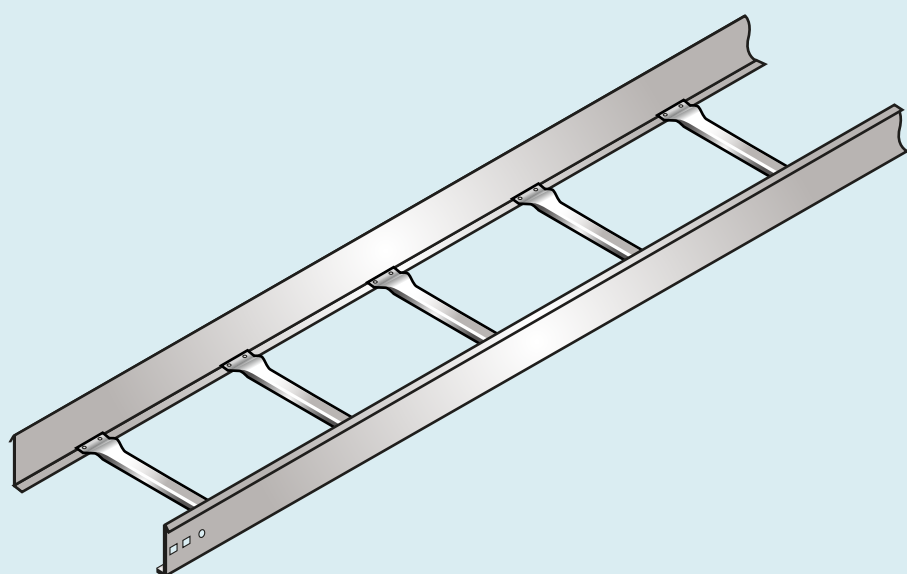

**BANDEJAS ESCALERAS**

**TRAMO RECTO 3000 mm.**

1,6 mm.	CÓDIGO			
	ALA 64 mm.		ALA 92 mm.	
	1,6 mm.	2,0 mm.	1,6 mm.	2,0 mm.
150	BE64-16-150	BE64-20-150	BE92-16-150	BE92-20-150
300	BE64-16-300	BE64-20-300	BE92-16-300	BE92-20-300
450	BE64-16-450	BE64-20-450	BE92-16-450	BE92-20-450
600	BE64-16-600	BE64-20-600	BE92-16-600	BE92-20-600