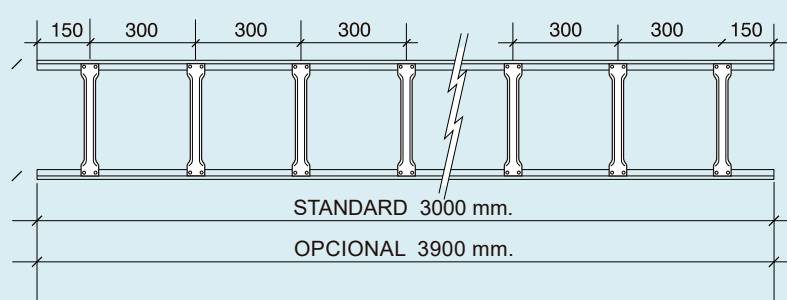

**BANDEJAS ESCALERAS**

**TRAMO RECTO 3000 mm.**

1,6 mm.	CÓDIGO			
	ALA 64 mm.		ALA 92 mm.	
	1,6 mm.	2,0 mm.	1,6 mm.	2,0 mm.
150	BE64-16-150	BE64-20-150	BE92-16-150	BE92-20-150
300	BE64-16-300	BE64-20-300	BE92-16-300	BE92-20-300
450	BE64-16-450	BE64-20-450	BE92-16-450	BE92-20-450
600	BE64-16-600	BE64-20-600	BE92-16-600	BE92-20-600