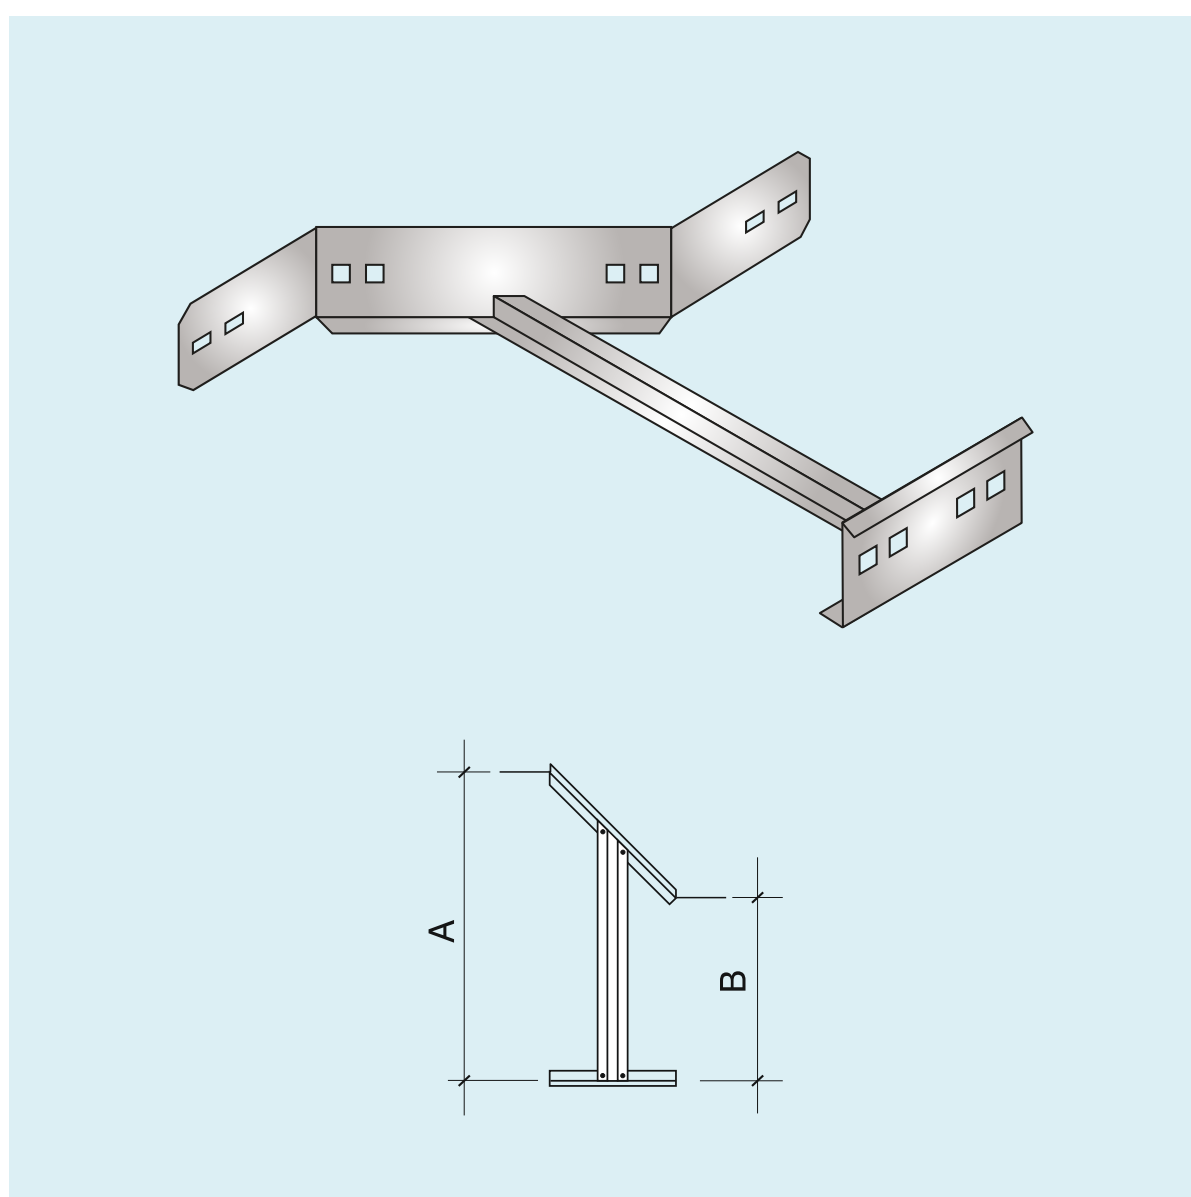

REDUCCIÓN LATERAL ALAS 64 Y 92 mm.

A - B mm.	CÓDIGO			
	ALA 64 mm.		ALA 92 mm.	
	1,6 mm.	2,0 mm.	1,6 mm.	2,0 mm.
300 - 150	RCE64-16-30a15L	RCE64-20-30a15L	RCE92-16-30a15L	RCE92-20-30a15L
450 - 150	RCE64-16-45a15L	RCE64-20-45a15L	RCE92-16-45a15L	RCE92-20-45a15L
450 - 300	RCE64-16-45a30L	RCE64-20-45a30L	RCE92-16-45a30L	RCE92-20-45a30L
600 - 150	RCE64-16-60a15L	RCE64-20-60a15L	RCE92-16-60a15L	RCE92-20-60a15L
600 - 300	RCE64-16-60a30L	RCE64-20-60a30L	RCE92-16-60a30L	RCE92-20-60a30L
600 - 400	RCE64-16-60a45L	RCE64-20-60a45L	RCE92-16-60a45L	RCE92-20-60a45L