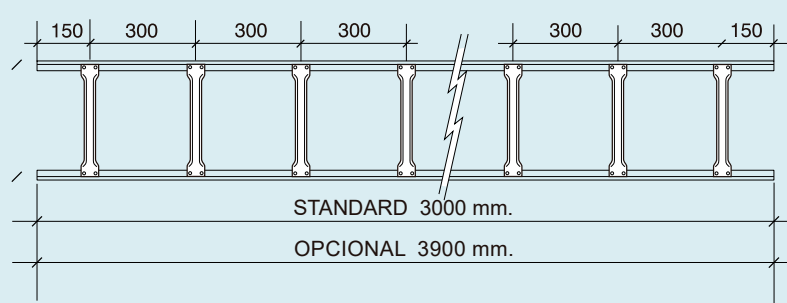

BANDEJA ESCALERA

A mm.	CÓDIGO		
	ALA 64 mm.		
	1,2 mm.	1,6 mm.	2,0 mm.
150	BE64-12-150	BE64-16-150	BE64-20-150
300	BE64-12-300	BE64-16-300	BE64-20-300
450	BE64-12-450	BE64-16-450	BE64-20-450
600	BE64-12-600	BE64-16-600	BE64-20-600
A mm.	CÓDIGO		
	ALA 92 mm.		
	1,2 mm.	1,6 mm.	2,0 mm.
150	BE92-12-150	BE92-16-150	BE92-20-150
300	BE92-12-300	BE92-16-300	BE92-20-300
450	BE92-12-450	BE92-16-450	BE92-20-450
600	BE92-12-600	BE92-16-600	BE92-20-600