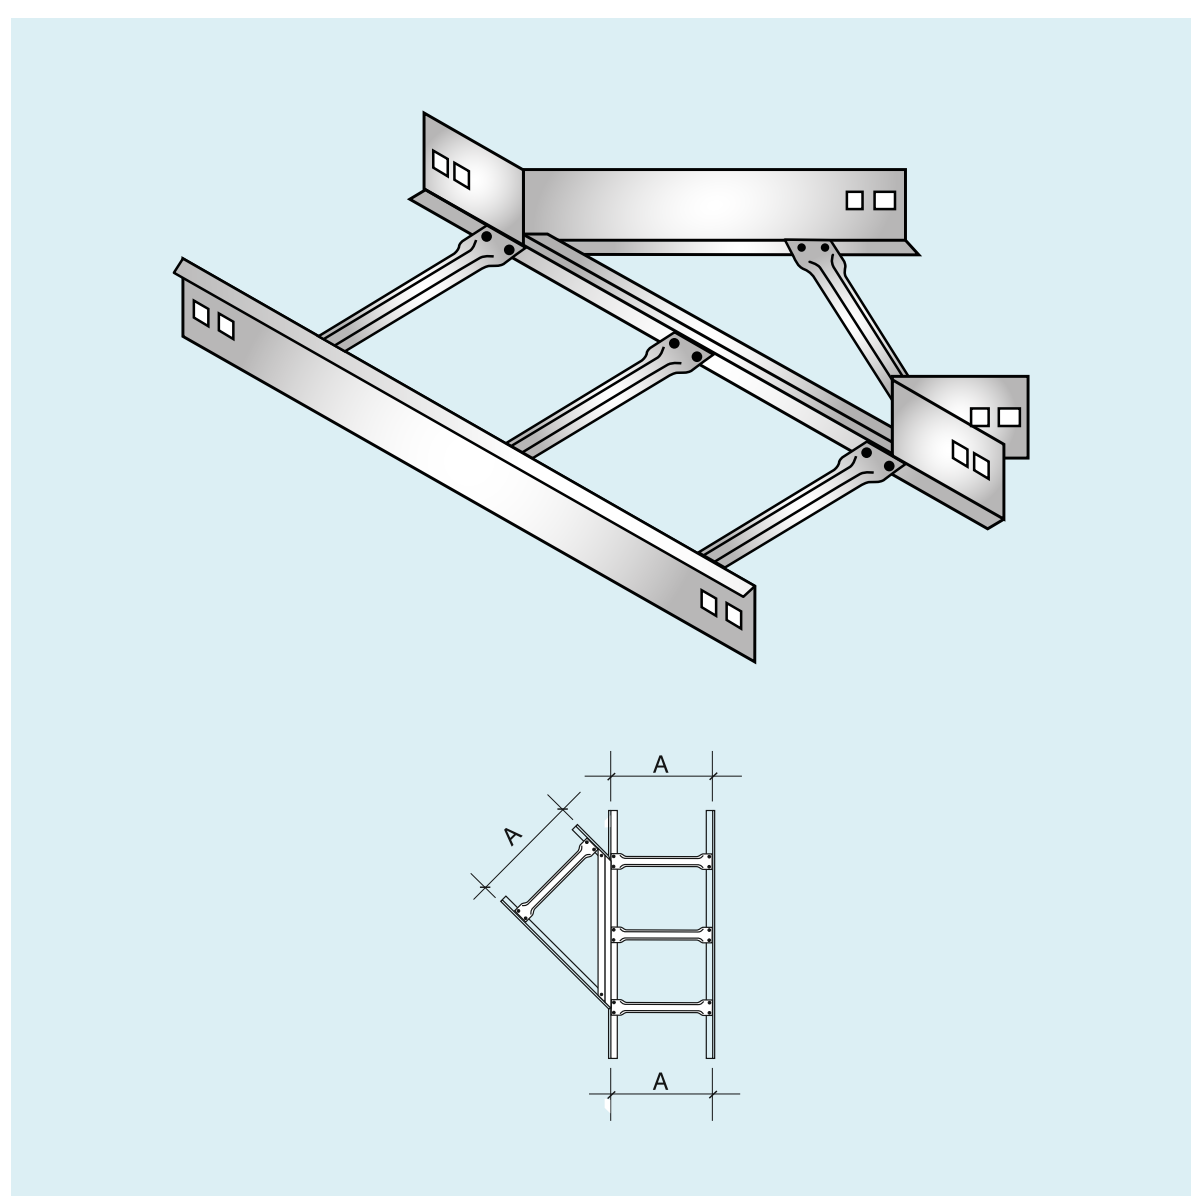

## BANDEJAS ESCALERAS

# DESVÍO 45°

1,6 mm.	CÓDIGO			
	ALA 64 mm.		ALA 92 mm.	
	1,6 mm.	2,0 mm.	1,6 mm.	2,0 mm.
150	DE45-64-16-150	DE45-64-20-150	DE45-92-16-150	DE45-92-20-150
300	DE45-64-16-300	DE45-64-20-300	DE45-92-16-300	DE45-92-20-300
450	DE45-64-16-450	DE45-64-20-450	DE45-92-16-450	DE45-92-20-450
600	DE45-64-16-600	DE45-64-20-600	DE45-92-16-600	DE45-92-20-600