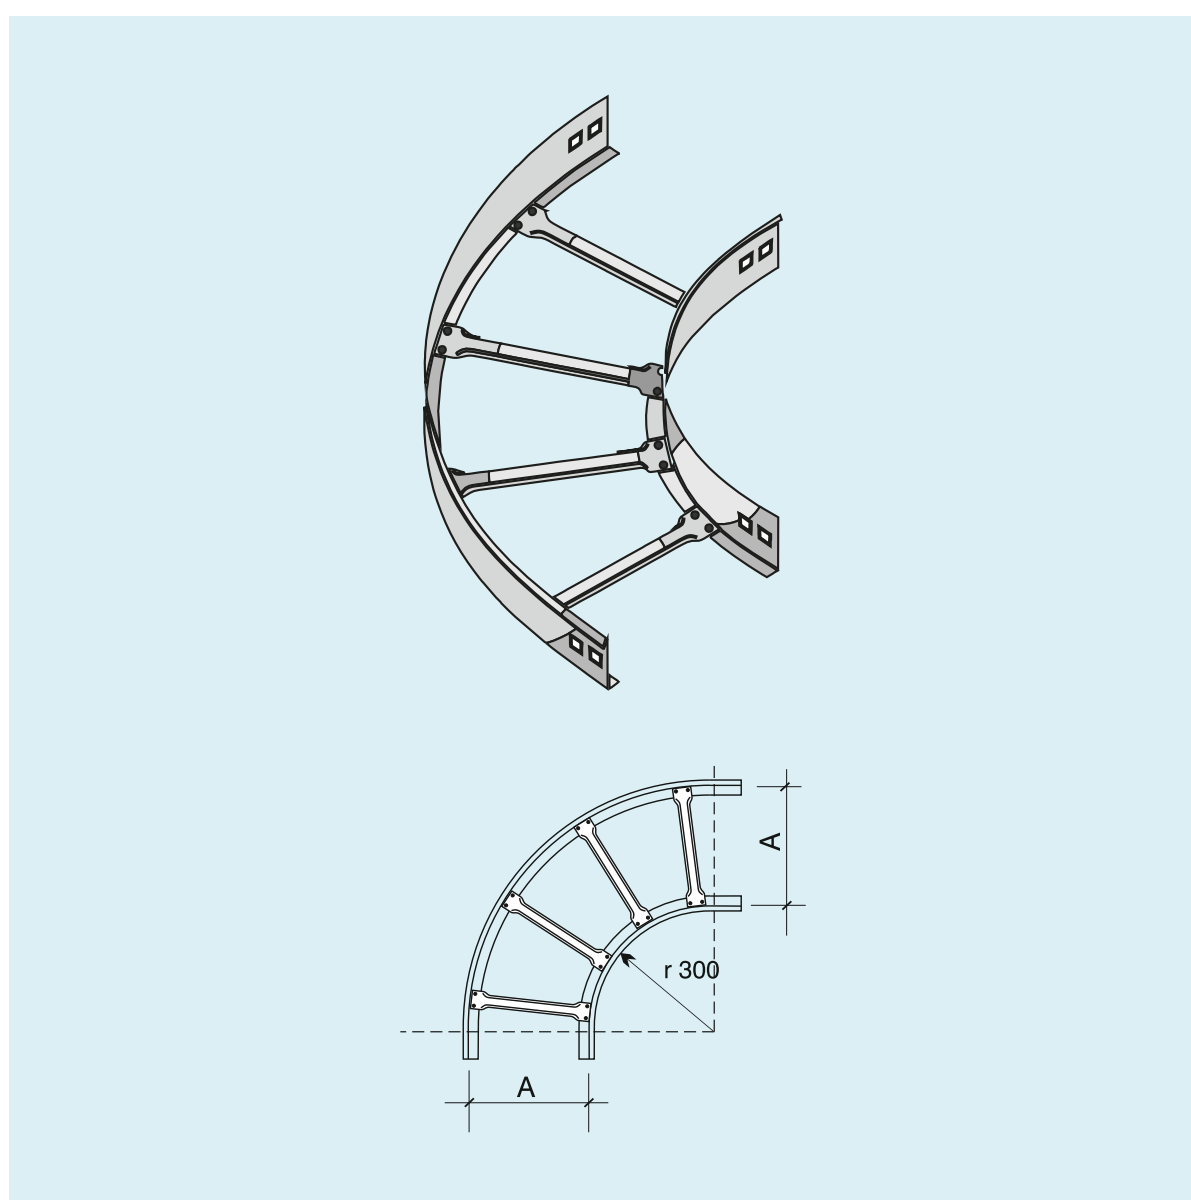

BANDEJAS ESCALERAS

CURVA 90°

1,6 mm.	CÓDIGO			
	ALA 64 mm.		ALA 92 mm.	
	1,6 mm.	2,0 mm.	1,6 mm.	2,0 mm.
150	CPE90-64-16-150	CPE90-64-20-150	CPE90-92-16-150	CPE90-92-20-150
300	CPE90-64-16-300	CPE90-64-20-300	CPE90-92-16-300	CPE90-92-20-300
450	CPE90-64-16-450	CPE90-64-20-450	CPE90-92-16-450	CPE90-92-20-450
600	CPE90-64-16-600	CPE90-64-20-600	CPE90-92-16-600	CPE90-92-20-600