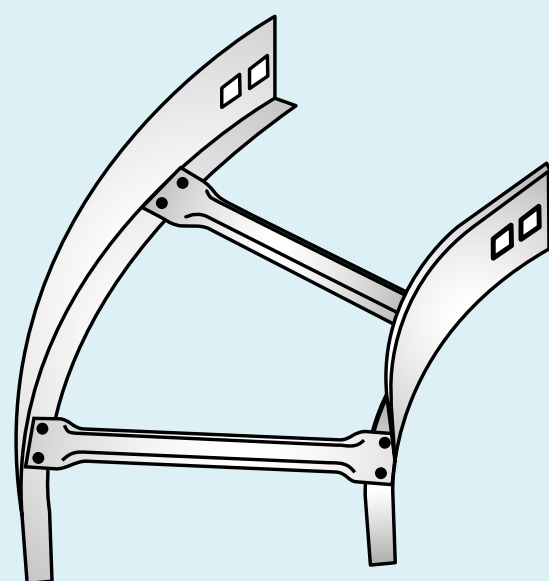

BANDEJAS ESCALERAS

CURVA 45°

1,6 mm.	CÓDIGO			
	ALA 64 mm.		ALA 92 mm.	
	1,6 mm.	2,0 mm.	1,6 mm.	2,0 mm.
150	CPE45-64-16-150	CPE45-64-20-150	CPE45-92-16-150	CPE45-92-20-150
300	CPE45-64-16-300	CPE45-64-20-300	CPE45-92-16-300	CPE45-92-20-300
450	CPE45-64-16-450	CPE45-64-20-450	CPE45-92-16-450	CPE45-92-20-450
600	CPE45-64-16-600	CPE45-64-20-600	CPE45-92-16-600	CPE45-92-20-600