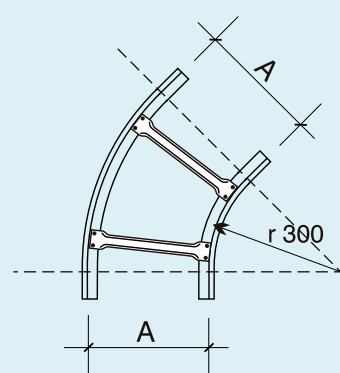

BANDEJAS ESCALERAS

CURVA 45°

1,6 mm.	CÓDIGO			
	ALA 64 mm.		ALA 92 mm.	
	1,6 mm.	2,0 mm.	1,6 mm.	2,0 mm.
150	CPE45-64-16-150	CPE45-64-20-150	CPE45-92-16-150	CPE45-92-20-150
300	CPE45-64-16-300	CPE45-64-20-300	CPE45-92-16-300	CPE45-92-20-300
450	CPE45-64-16-450	CPE45-64-20-450	CPE45-92-16-450	CPE45-92-20-450
600	CPE45-64-16-600	CPE45-64-20-600	CPE45-92-16-600	CPE45-92-20-600