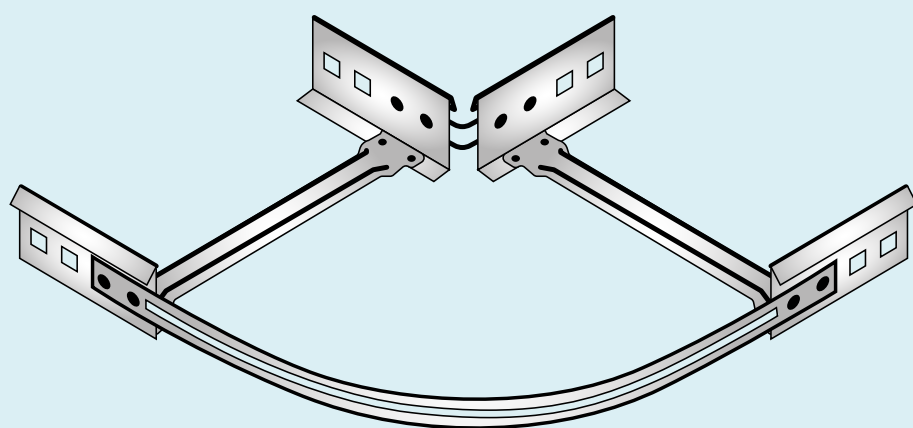

**BANDEJAS ESCALERAS**

# CURVA PLANA AJUSTABLE ALAS 64 Y 92 mm.

1,6 mm.	CÓDIGO	
	ALA 64 mm.	ALA 92 mm.
	1,6 mm.	1,6 mm.
150	CAE-64-16-150	CAE92-16-150
300	CAE-64-16-300	CAE92-16-300
450	CAE-64-16-450	CAE92-16-450
600	CAE-64-16-600	CAE92-16-600