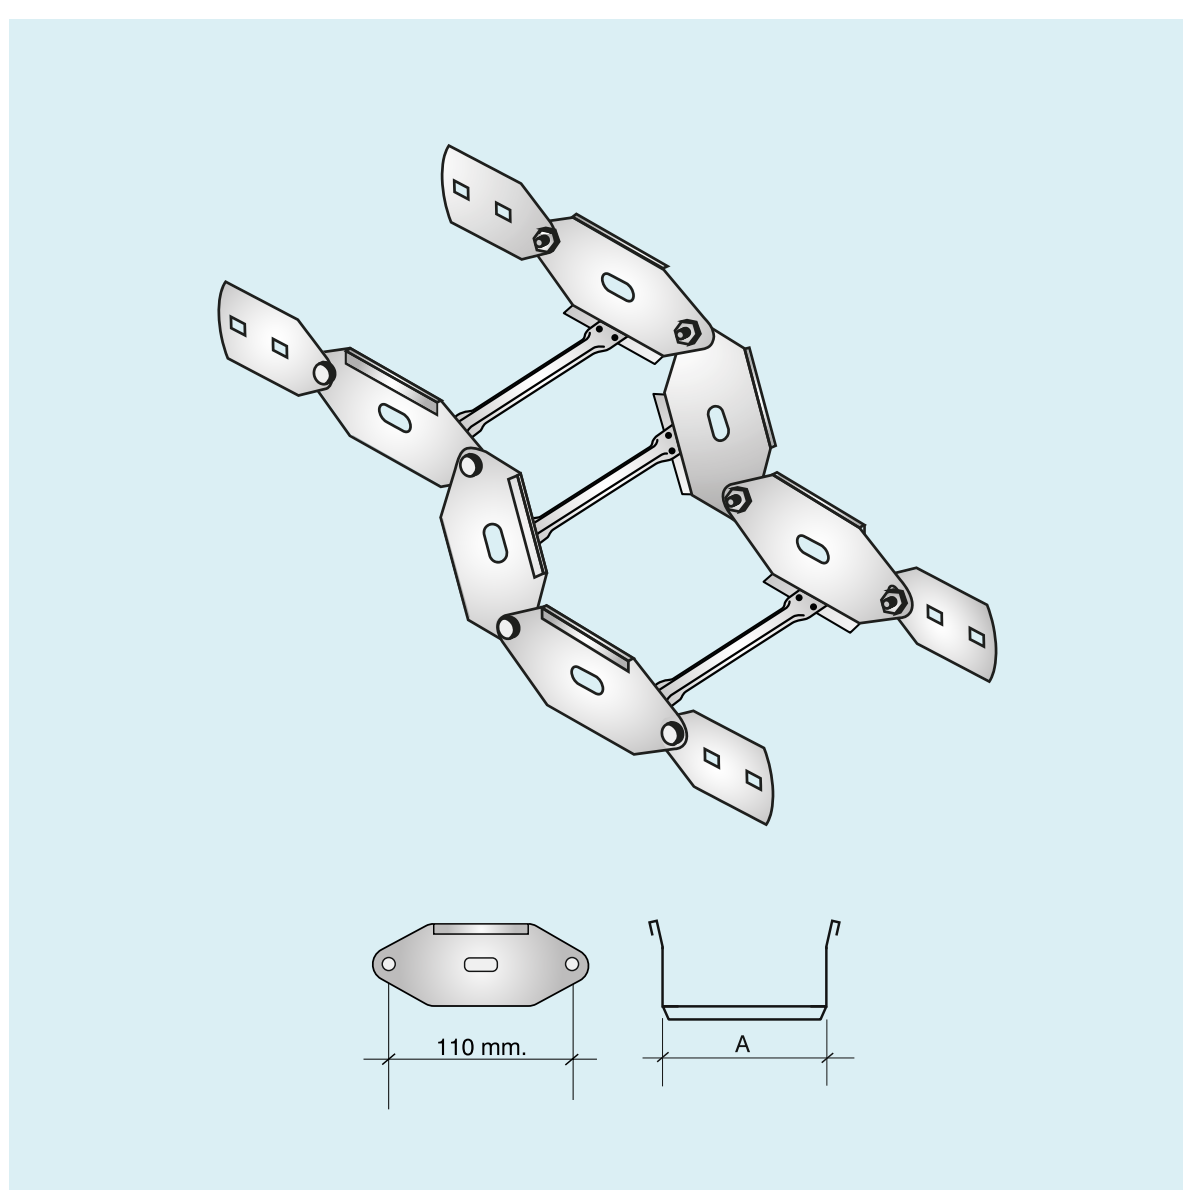

BANDEJAS ESCALERAS

CURVA ESLABONADA ALAS 64 Y 92 mm.

1,6 mm.	CÓDIGO			
	ALA 64 mm.		ALA 92 mm.	
	1,6 mm.	2,0 mm.	1,6 mm.	2,0 mm.
150	EE64-16-150	EE64-20-150	EE92-16-150	EE92-20-150
300	EE64-16-300	EE64-20-300	EE92-16-300	EE92-20-300
450	EE64-16-450	EE64-20-450	EE92-16-450	EE92-20-450
600	EE64-16-600	EE64-20-600	EE92-16-600	EE92-20-600