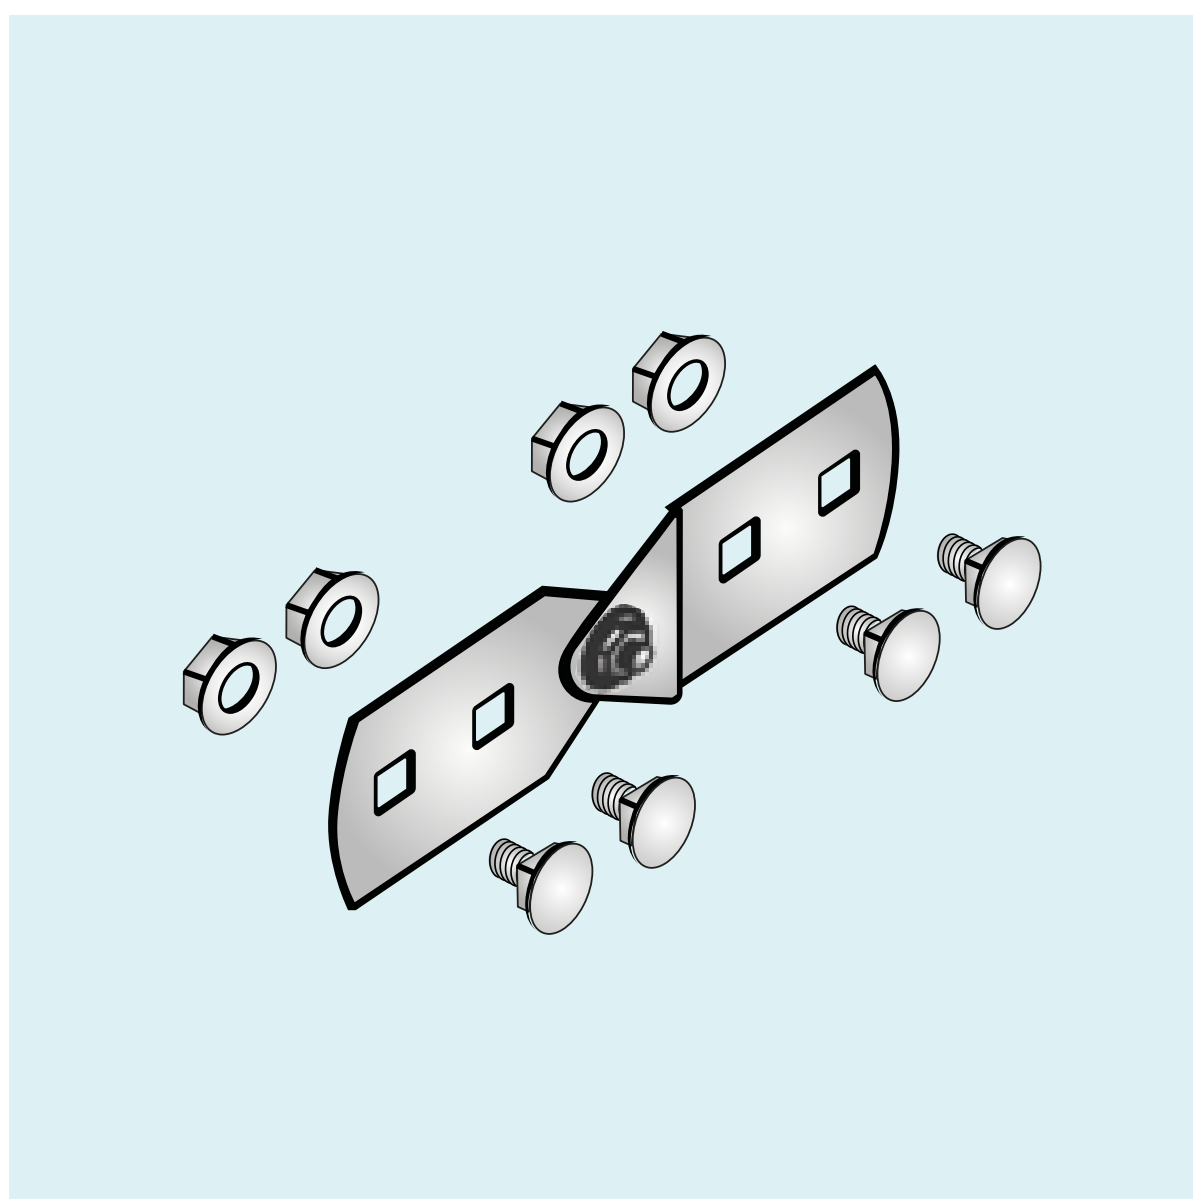

BANDEJAS ESCALERAS

CUPLA ARTICULADA

CÓDIGO

ALA 64/92 mm.

CAE-16